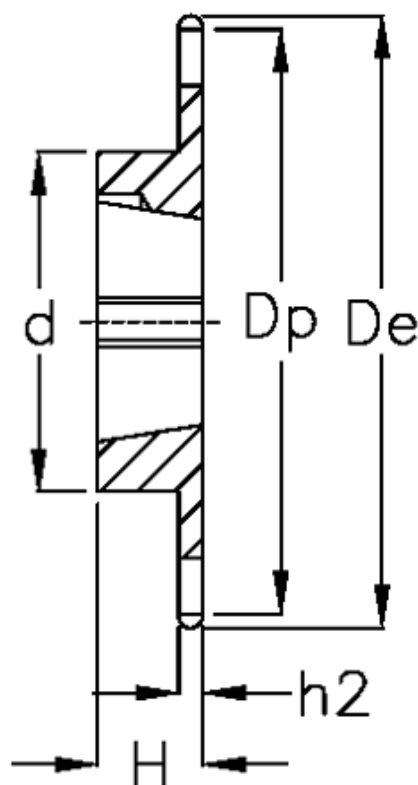

Varenummer: 616031008020  
Beskrivelse: Bøsningshjul 16 B-1 Z=20 simplex  
for bøsning 2517

## Mål

Antal tænder	= 20
C	= 2.5
d	= 108
De	= 173.2
Dp	= 162.38
For bøsning	= 2517
For kædebetegnelse	= 16 B-1
For kæde størrelse	= 1" x 17,02 mm

H	= 45
h1	= 16.2
Materiale	= Stål